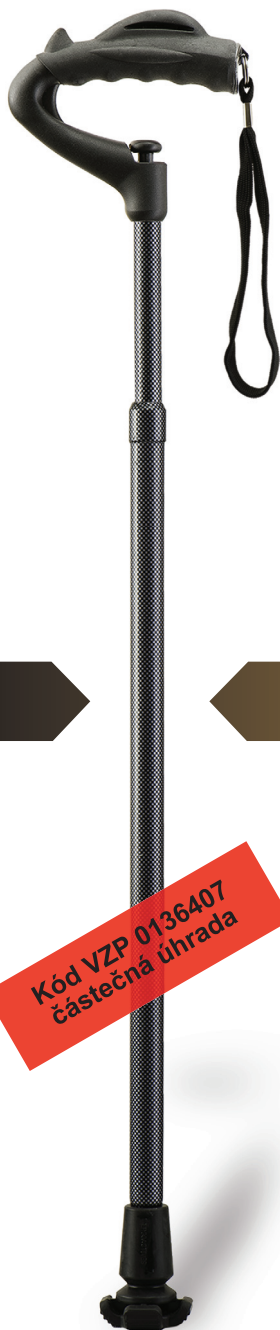

ERGO CANE

ErgoCane je plně nastavitelná ergonomická hůl s ergonomickou úchopnou rukojetí vybavená měkkými tlumiči nárazů uprostřed dlaně ruky. Úchopná rukojeť hole **ErgoCane** je vybavena pohodlnou anatomickou rukojetí, která umožňuje dokonalé ovládnutí hole - tím brání uklouznutí a umožňuje pohodlnou a bezpečnou chůzi.

ErgoCane se zcela přizpůsobí tělesné výšce uživatele pouhým stlačením tlačítka! Je to hůl, která se ze všech holí na trhu nejnáze přizpůsobí výšce uživatele.

ErgoCane nemá žádné otvory pro nastavení výšky. Má tlačítko, po jehož stlačení se hůl v plném rozsahu zamyká a odemyká, čímž se hůl přizpůsobí přesné výšce uživatele.

ErgoCane je v horní části hole vybavena popruhem pro případ, že by uživatel chtěl hůl nosit, jako kdyby nesl deštník, který právě nepoužívá.

ErgoCane je vybavena **velmi lehkým univerzálním hrotem k tlumení nárazů ErgoCap**. Tento čtyřbodový hrot hole je určen k zajištění rovnováhy a k podpoře ve všech úhlech, v nichž uživatel hůl dostane do styku s podložkou.

Vlastnosti a prvky hole ErgoCane:

- Popruh
- Nová a zdokonalená ergonomická protiskluzná úchopná rukojeť s tlumiči nárazů
- Tlačítko k uzamčení/odemčení nastavené výšky hole ErgoCane
- Nastavitelné tělo hole umožňuje prodloužení ze 71 cm na 107 cm - optimální nastavení výšky
- Tělo hole je vyrobeno z moderního hliníku určeného k použití ve zdravotnictví
- Maximální zatížení 136 kg
- Možnost samostatného postavení hole
- Vybavena **Velmi lehkým pryžovým hrotem ErgoCane**. Protiskluzné, velmi stabilní hroty hole.